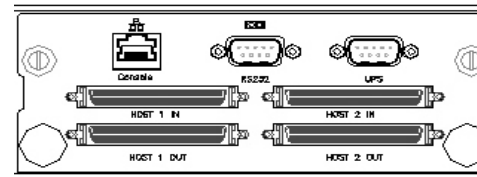

Sol Array SA8e / -F4 / -U

Ultra320 SCSI
4Gb Fibre Channel
Fire Wire 800 + USB 2.0 + eSATA

www.solkenix.com.tw

型號	SA8e	SA8e-F4	SA8e-U
RAID 處理器	Intel FW80219 400 MHz I/O processor		
RAID 等級	RAID level 0、1、10、3、5、6、JBOD		
快取記憶體	ECC 256MB DDR200 SDRAM		
硬碟型式與數量	8 x SATA II		
背板介面	SATA II (pin-to-pin 設計, 無排線完全背板對背板連接)		
主機端通道	1 x Ultra 320 SCSI	2 x 4Gb Fibre Channel	1 x FireWire800 1394B + 1 x USB 2.0 + eSATA
最快傳輸速率	可達 320MB/s x 2	可達 4Gbits x 2	每秒 80MB / 56MB / 1.5Gb
操作系統支援	主機獨立式, 與 OS 作業系統無關		
RAID 功能	<ul style="list-style-type: none"> - 線上陣列漫遊 / 線上陣列 Stripe Size 變動 / 線上擴充磁碟容量與陣列模式變動 - 最高容量無限制 (1394b&USB 最大支援 4TB) - RAID level 0, 1, 3, 5, 6, 0+1, JBOD 並支援背景式陣列初始格式化 - 支援熱插拔 (包含:LCD 面板, 風扇、電源供應器、硬碟、光纖收發器) 		
RAID 管理	<ul style="list-style-type: none"> - 透過 RS232 或 LCD 管理 RAID 韌體 - 支援透過 LAN 對 Web Browser 遠端監控(TCP/IP) 		
電源供應器	內建 6 組 load balance 容錯電路, PFC, AC 90-264V		
溫度/硬碟容量支援	5°C to 65°C (200GB-1TB+)		
尺寸/重量	441mm(W) x550mm (D) x88mm (H)/14.6-20kg (不計硬碟)		

電源供應器

控制器

電源供應器

磁碟銘板, 易於辨識容量/介面

安全鎖頭, 雙重保障

為何選擇 SA8e / SA8e-F4 / SA8e-U

- 唯一支援熱抽拔式-智慧 LCD 設定並顯示磁碟陣列的各項狀態
- LCD 錯誤訊息顯示, 錯誤發生蜂鳴器警告
- 具有 LED 指示硬碟存取運作以及故障的顯示
- 支援單位邏輯磁碟超過 2TB 以上的儲存容量
- 適用於要求高效能之非線性剪輯市場應用
- 自動發送 E-mail 方式, 傳送系統錯誤訊息
- 支援低成本、高穩定 SATA II 硬碟與線上直接擴充容量
- 支援 RAID 模式: 0、1、0+1、3、5、6 及 JBOD
- 背景式初始化功能, 可立即使用
- 支援單鍵 Mute button 靜音的功能
- 可採 point-to-point、Loop、Fabric 等 FC SAN 連接
- AC-DC, DC-DC, 六路負載平衡的電源設計, 有效延長硬碟的壽命和減少 bad sector 壞軌的產生
- FCC、CE、RoHS、BSMI