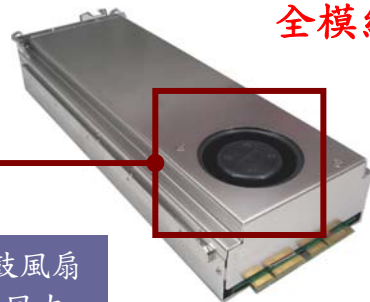

Sol Array SA8e / -F4 / -U

Ultra320 SCSI
4Gb Fibre Channel
Fire Wire 800 + USB 2.0 + eSATA

www.solkenix.com.tw

型號	SA8e	SA8e-F4	SA8e-U
RAID 處理器	Intel FW80219 400 MHz I/O processor		
RAID 等級	RAID level 0、1、10、3、5、6、JBOD		
快取記憶體	ECC 256MB DDR200 SDRAM		
硬碟型式與數量	8 x SATA II		
背板介面	SATA II (pin-to-pin 設計, 無排線完全背板對背板連接)		
主機端通道	1 x Ultra 320 SCSI	2 x 4Gb Fibre Channel	1 x FireWire800 1394B + 1 x USB 2.0 + eSATA
最快傳輸速率	可達 320MB/s x 2	可達 4Gbits x 2	每秒 80MB / 56MB / 1.5Gb
操作系統支援	主機獨立式, 與 OS 作業系統無關		
RAID 功能	<ul style="list-style-type: none"> - 線上陣列漫遊 / 線上陣列 Stripe Size 變動 / 線上擴充磁碟容量與陣列模式變動 - 最高容量無限制 (1394b&USB 最大支援 4TB) - RAID level 0, 1, 3, 5, 6, 0+1, JBOD 並支援背景式陣列初始格式化 - 支援熱插拔 (包含:LCD 面板, 風扇、電源供應器、硬碟、光纖收發器) 		
RAID 管理	<ul style="list-style-type: none"> - 透過 RS232 或 LCD 管理 RAID 韌體 - 支援透過 LAN 對 Web Browser 遠端監控(TCP/IP) 		
電源供應器	內建 6 組 load balance 容錯電路, PFC, AC 90-264V		
溫度/硬碟容量支援	5°C to 65°C (200GB-1TB+)		
尺寸/重量	441mm(W) x550mm (D) x88mm (H)/14.6-20kg (不計硬碟)		

電源供應器

控制器

電源供應器

磁碟銘板, 易於辨識容量/介面

安全鎖頭, 雙重保障

為何選擇 SA8e / SA8e-F4 / SA8e-U

- 唯一支援熱抽拔式-智慧 LCD 設定並顯示磁碟陣列的各項狀態
- LCD 錯誤訊息顯示, 錯誤發生蜂鳴器警告
- 具有 LED 指示硬碟存取運作以及故障的顯示
- 支援單位邏輯磁碟超過 2TB 以上的儲存容量
- 適用於要求高效能之非線性剪輯市場應用
- 自動發送 E-mail 方式, 傳送系統錯誤訊息
- 支援低成本、高穩定 SATA II 硬碟與線上直接擴充容量
- 支援 RAID 模式: 0、1、0+1、3、5、6 及 JBOD
- 背景式初始化功能, 可立即使用
- 支援單鍵 Mute button 靜音的功能
- 可採 point-to-point、Loop、Fabric 等 FC SAN 連接
- AC-DC, DC-DC, 六路負載平衡的電源設計, 有效延長硬碟的壽命和減少 bad sector 壞軌的產生
- FCC、CE、RoHS、BSMI

全模組化

渦輪式鼓風扇
超強抽風力

左右固定鎖

把手施力點
易於抽拔

電源線固定座
防止脫落

功能

- 主機端獨立, 無需額外驅動程式
- 支援硬碟熱備援與自動或手動線上重建故障硬碟資料
- 陣列資料漫遊 - 支援 RAID 系統內硬碟的 RAID 模式及資料移轉至另一台同控制器的陣列系統裡, 不需任何的設定
- 支援線上陣列 Stripe Size 變動、陣列模式變動與擴充磁碟容量
- 提供快速設定自動產生陣列硬碟使用格式
- SCSI 介面支援 Windows Server 2003/2000/NT/XP, Solaris Sparc / X86, Linux, True64 Unix, MAC-OS, Free BSD (S3SA), HP-UX, IBM-AIX, SGI-IRIX
- 支援高容量硬碟, 單顆可達 2TB, 16TB 總容量
- NVRAM 儲放系統的記錄 Log
- 支援 Write-through 與 Write-back cache 快取記憶設置
- 支援透過 LCD、RS-232 port 或 LAN port 控管軟體和設定