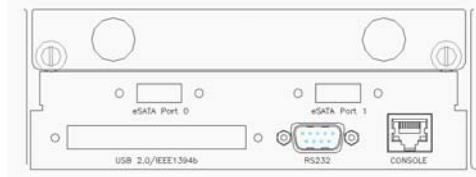

Sol Array SA8e / -F4 / -U

Ultra320 SCSI
4Gb Fibre Channel
Fire Wire 800 + USB 2.0 + eSATA

www.solkenix.com.tw

型號	SA8e	SA8e-F4	SA8e-U
RAID 處理器	Intel FW80219 400 MHz I/O processor		
RAID 等級	RAID level 0、1、10、3、5、6、JBOD		
快取記憶體	ECC 256MB DDR200 SDRAM		
硬碟型式與數量	8 x SATA II		
背板介面	SATA II (pin-to-pin 設計, 無排線完全背板對背板連接)		
主機端通道	1 x Ultra 320 SCSI	2 x 4Gb Fibre Channel	1 x FireWire800 1394B + 1 x USB 2.0 + eSATA
最快傳輸速率	可達 320MB/s x 2	可達 4Gbits x 2	每秒 80MB / 56MB / 1.5Gb
操作系統支援	主機獨立式, 與 OS 作業系統無關		
RAID 功能	<ul style="list-style-type: none"> - 線上陣列漫遊 / 線上陣列 Stripe Size 變動 / 線上擴充磁碟容量與陣列模式變動 - 最高容量無限制 (1394b&USB 最大支援 4TB) - RAID level 0, 1, 3, 5, 6, 0+1, JBOD 並支援背景式陣列初始格式化 - 支援熱插拔 (包含:LCD 面板, 風扇、電源供應器、硬碟、光纖收發器) 		
RAID 管理	<ul style="list-style-type: none"> - 透過 RS232 或 LCD 管理 RAID 韌體 - 支援透過 LAN 對 Web Browser 遠端監控(TCP/IP) 		
電源供應器	內建 6 組 load balance 容錯電路, PFC, AC 90-264V		
溫度/硬碟容量支援	5°C to 65°C (200GB-1TB+)		
尺寸/重量	441mm(W) x550mm (D) x88mm (H)/14.6-20kg (不計硬碟)		

電源供應器

控制器

電源供應器

磁碟銘板, 易於辨識容量/介面

安全鎖頭, 雙重保障

為何選擇 SA8e / SA8e-F4 / SA8e-U

- 唯一支援熱抽拔式-智慧 LCD 設定並顯示磁碟陣列的各項狀態
- LCD 錯誤訊息顯示, 錯誤發生蜂鳴器警告
- 具有 LED 指示硬碟存取運作以及故障的顯示
- 支援單位邏輯磁碟超過 2TB 以上的儲存容量
- 適用於要求高效能之非線性剪輯市場應用
- 自動發送 E-mail 方式, 傳送系統錯誤訊息
- 支援低成本、高穩定 SATA II 硬碟與線上直接擴充容量
- 支援 RAID 模式: 0、1、0+1、3、5、6 及 JBOD
- 背景式初始化功能, 可立即使用
- 支援單鍵 Mute button 靜音的功能
- 可採 point-to-point、Loop、Fabric 等 FC SAN 連接
- AC-DC, DC-DC, 六路負載平衡的電源設計, 有效延長硬碟的壽命和減少 bad sector 壞軌的產生
- FCC、CE、RoHS、BSMI