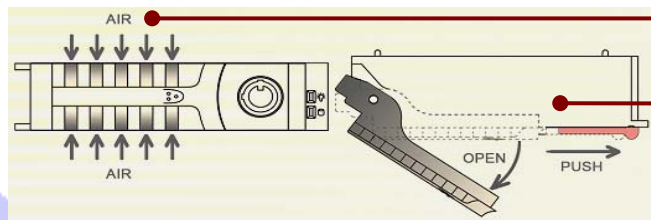

托盤散熱上下對流

托盤開關簡易