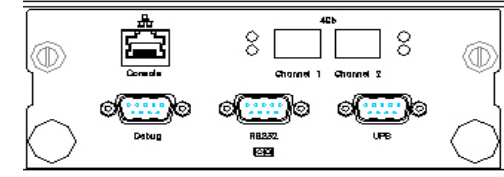

Sol Array SA8e / -F4 / -U

Ultra320 SCSI
4Gb Fibre Channel
Fire Wire 800 + USB 2.0 + eSATA

www.solkenix.com.tw

型號	SA8e	SA8e-F4	SA8e-U
RAID 處理器	Intel FW80219 400 MHz I/O processor		
RAID 等級	RAID level 0、1、10、3、5、6、JBOD		
快取記憶體	ECC 256MB DDR200 SDRAM		
硬碟型式與數量	8 x SATA II		
背板介面	SATA II (pin-to-pin 設計, 無排線完全背板對背板連接)		
主機端通道	1 x Ultra 320 SCSI	2 x 4Gb Fibre Channel	1 x FireWire800 1394B + 1 x USB 2.0 + eSATA
最快傳輸速率	可達 320MB/s x 2	可達 4Gbits x 2	每秒 80MB / 56MB / 1.5Gb
操作系統支援	主機獨立式, 與 OS 作業系統無關		
RAID 功能	<ul style="list-style-type: none"> - 線上陣列漫遊 / 線上陣列 Stripe Size 變動 / 線上擴充磁碟容量與陣列模式變動 - 最高容量無限制 (1394b&USB 最大支援 4TB) - RAID level 0, 1, 3, 5, 6, 0+1, JBOD 並支援背景式陣列初始格式化 - 支援熱插拔 (包含:LCD 面板, 風扇、電源供應器、硬碟、光纖收發器) 		
RAID 管理	<ul style="list-style-type: none"> - 透過 RS232 或 LCD 管理 RAID 韌體 - 支援透過 LAN 對 Web Browser 遠端監控(TCP/IP) 		
電源供應器	內建 6 組 load balance 容錯電路, PFC, AC 90-264V		
溫度/硬碟容量支援	5°C to 65°C (200GB-1TB+)		
尺寸/重量	441mm(W) x550mm (D) x88mm (H)/14.6-20kg (不計硬碟)		

電源供應器

控制器

電源供應器

磁碟銘板, 易於辨識容量/介面

安全鎖頭, 雙重保障

為何選擇 SA8e / SA8e-F4 / SA8e-U

- 唯一支援熱抽拔式-智慧 LCD 設定並顯示磁碟陣列的各項狀態
- LCD 錯誤訊息顯示, 錯誤發生蜂鳴器警告
- 具有 LED 指示硬碟存取運作以及故障的顯示
- 支援單位邏輯磁碟超過 2TB 以上的儲存容量
- 適用於要求高效能之非線性剪輯市場應用
- 自動發送 E-mail 方式, 傳送系統錯誤訊息
- 支援低成本、高穩定 SATA II 硬碟與線上直接擴充容量
- 支援 RAID 模式: 0、1、0+1、3、5、6 及 JBOD
- 背景式初始化功能, 可立即使用
- 支援單鍵 Mute button 靜音的功能
- 可採 point-to-point、Loop、Fabric 等 FC SAN 連接
- AC-DC, DC-DC, 六路負載平衡的電源設計, 有效延長硬碟的壽命和減少 bad sector 壞軌的產生
- FCC、CE、RoHS、BSMI