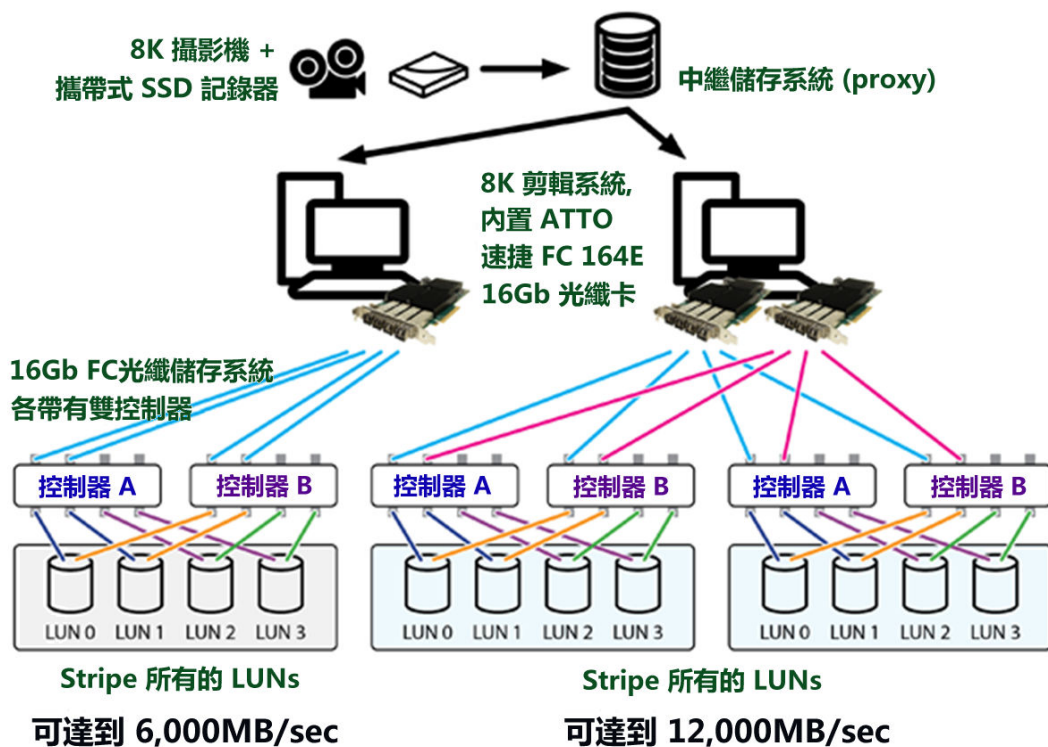

ATTO 速捷 Celerity Fibre Channel 光纖卡，啟動了 8K 應用

最新的 8K 和 4K 影像格式已經被影片/電視工業接受，並將這類需求應用於製作方面的各項流程。它的超高解析度是之前 1080p HD 的 16 倍，8K 影像尤其還為工作室創建了一項艱難的技術挑戰。

ATTO 公司的速捷 - Celerity Fibre Channel 光纖控制卡，為影像工業帶來領導的頻寬和極低的延遲。提供單埠、雙埠、以及四埠的架構，速捷 Celerity 16Gb Fibre Channel 光纖卡支援高達 6,000MB/sec 的資料傳輸速率，使得它們成為後製工作室為了先進串流媒體應用而找尋最高吞吐量的最理想方案。這，也包括 8K 剪輯及各項應用。